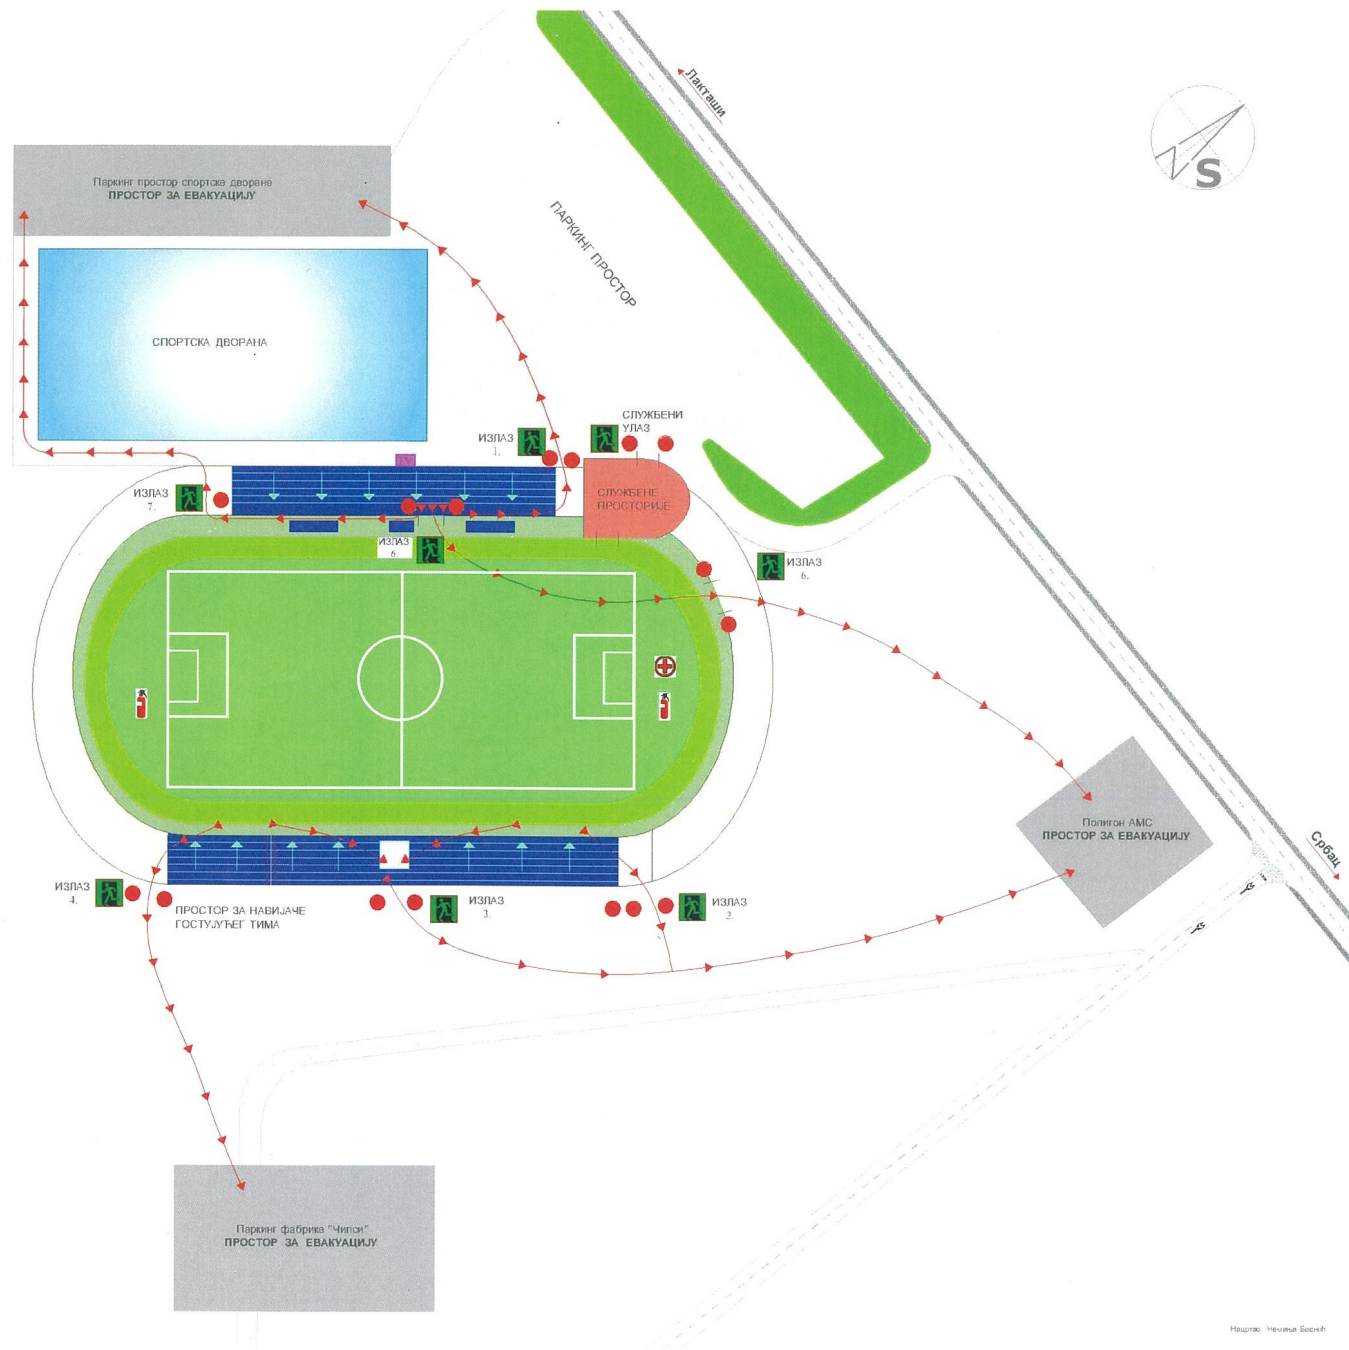

ПЛАН ЕВАКУАЦИЈЕ СТАДИОНА ФК "ЛАКТАШИ"

ЛЕГЕНДА:

- ПУТ ЕВАКУАЦИЈЕ
- ИЗЛАЗ
- ПП. АПАРАТИ
- ПРВА ПОМОЋ
- РЕДАРИ